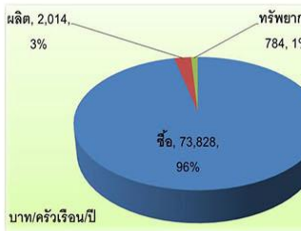

ปริมาณ อ.บ่อไร่ อ.บ่อไร่ จ.บ่อไร่
ศึกษา กับ ต.บ่อไร่ อ.บ่อไร่ จ.บ่อไร่

สรุปผลการศึกษาศาสนา
ความมั่นคงทางอาหาร ปี 2559

บ้านป่าตอง บ้านหนองหญ้า
ป่าดง บ้านโพธิ์ศรี บ้านทุ่ง หนอง
บ้านหัวช้าง ต.บ้านกล้วย อ.บางบาล
ราช จ.พระนครศรีอยุธยา