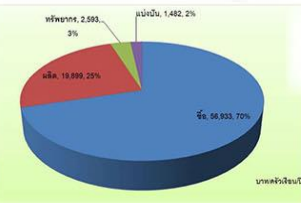

กลุ่มฯ ต.บ่อไร่ อ.บ่อไร่ จ.บ่อไร่

อ.ปาย จ.แม่ฮ่องสอน

บ้านห้วยของเต่า ต.บ่อไร่
อ.บ่อไร่ จ.บ่อไร่

ศึกษาคู่มือค่า(บาท)การได้มาของอาหาร 4 ฐาน
ได้แก่ ข้าว ปลูก/เลี้ยง ทรัพยากร แบ่งปี
7 กลุ่มฯ เก็บข้อมูล 1050 ครั้งเรือช

ปริมาณ อ.บ่อไร่ อ.บ่อไร่ จ.บ่อไร่
ศึกษา กับ ต.บ่อไร่ อ.บ่อไร่ จ.บ่อไร่

สรุปผลการศึกษาศาสนา
ความมั่นคงทางอาหาร ปี 2559

บ้านป่าตอง บ้านหนองหญ้า
ป่าดง บ้านโพธิ์ศรี บ้านทุ่ง หนอง
บ้านหัวช้าง ต.บ้านกล้วย อ.บางบาล
ราช จ.พระนครศรีอยุธยา