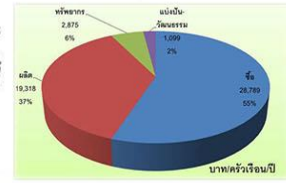

กลุ่มฯ ต.บ่อไร่ อ.บ่อไร่ จ.บ่อไร่

อ.ปาย จ.แม่ฮ่องสอน

บ้านห้วยของเต่า ต.บ่อไร่
อ.บ่อไร่ จ.บ่อไร่

ศึกษาคู่มือค่า(บาท)การได้มาของอาหาร 4 ฐาน
ได้แก่ ข้าว ปลูก/เลี้ยง ทรัพยากร แบ่งปี
7 กลุ่มฯ เก็บข้อมูล 1050 ครั้งเรือช

ปริมาณ อ.บ่อไร่ อ.บ่อไร่ จ.บ่อไร่
ศึกษา กับ ต.บ่อไร่ อ.บ่อไร่ จ.บ่อไร่

สรุปผลการศึกษาศาสนา
ความมั่นคงทางอาหาร ปี 2559

บ้านป่าตอง บ้านหนองหญ้า
ป่าดง บ้านโพธิ์ศรี บ้านทุ่ง หนอง
บ้านหัวช้าง ต.บ้านกล้วย อ.บางบาล
ราช จ.พระนครศรีอยุธยา