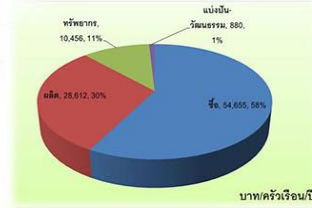

กลุ่มฯ ไร่โพธิ์เรือช ออชจ.รัฐวิสาห
ว.จ. 20 หน่วยงานข้างหลัง เขตบางกอก
อ.อช กทม.

กลุ่มฯ ผู้ชาย อ.ส.พ.ม.ชัยเขต
จ.ฉะเชิงเทรา